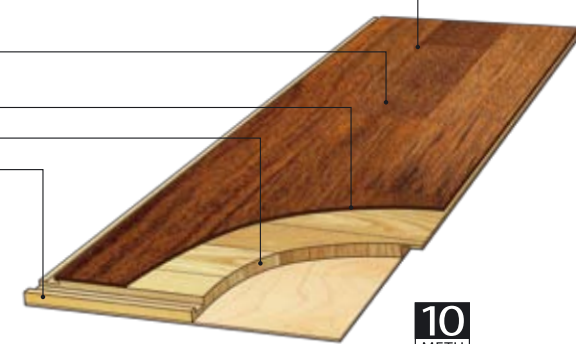

10
METŲ
garantija
konstrukcijai

	Storis	Ilgis	Plotis
3 juostų	14 mm	2195 mm	205 mm
1 juostos (ištininė lenta)	14 mm	2195 mm	137 mm